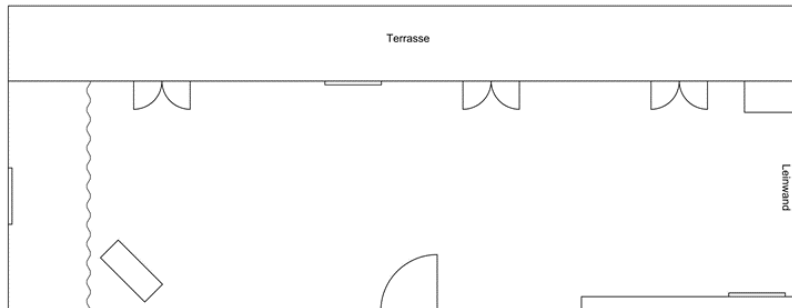

SEEBLICK KAISERSTUHL 44M2

❖ PERSONENANZAHL

24

24

35

❖ GEEIGNET FÜR

Seminare/ Sitzungen / Retraite / Klausur

DIESER RAUM BIETET:

- ❖ SEESICHT, EIGENE TERRASSE
- ❖ TAGESLICHT (VERDUNKELBAR)
- ❖ RESTAURANT IM HAUS
- ❖ ÜBERNACHTUNGSMÖGLICHKEITEN (18 ZIMMER) IM HAUS
- ❖ EINEN WEINKELLER MIT DEGUSTATIONSMÖGLICHKEITEN
- ❖ ÖV ANSCHLUSS UND...
  ...**GRATIS** Parkplätze und Ladestation für E-Autos
- ❖ TOLLES RAHMENPROGRAMM MÖGLICH